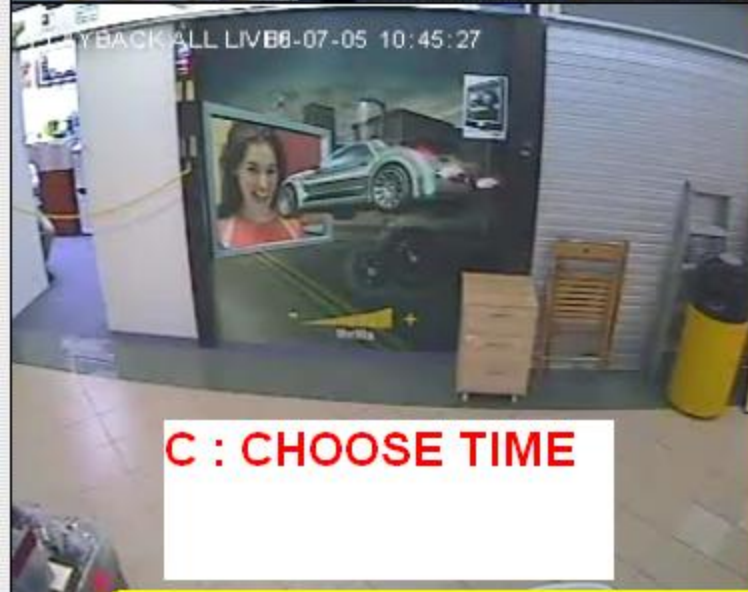

TimebarMode

CHANNEL SELECT

| | | | | | |
|----|----|----|----|----|----|
| 01 | 02 | 03 | 04 | 05 | 06 |
| 07 | 08 | 09 | 10 | 11 | 12 |
| 13 | 14 | 15 | 16 | 17 | 18 |
| 19 | 20 | 21 | 22 | 23 | 24 |
| 25 | 26 | 27 | 28 | 29 | 30 |
| 31 | 32 | 33 | 34 | 35 | 36 |