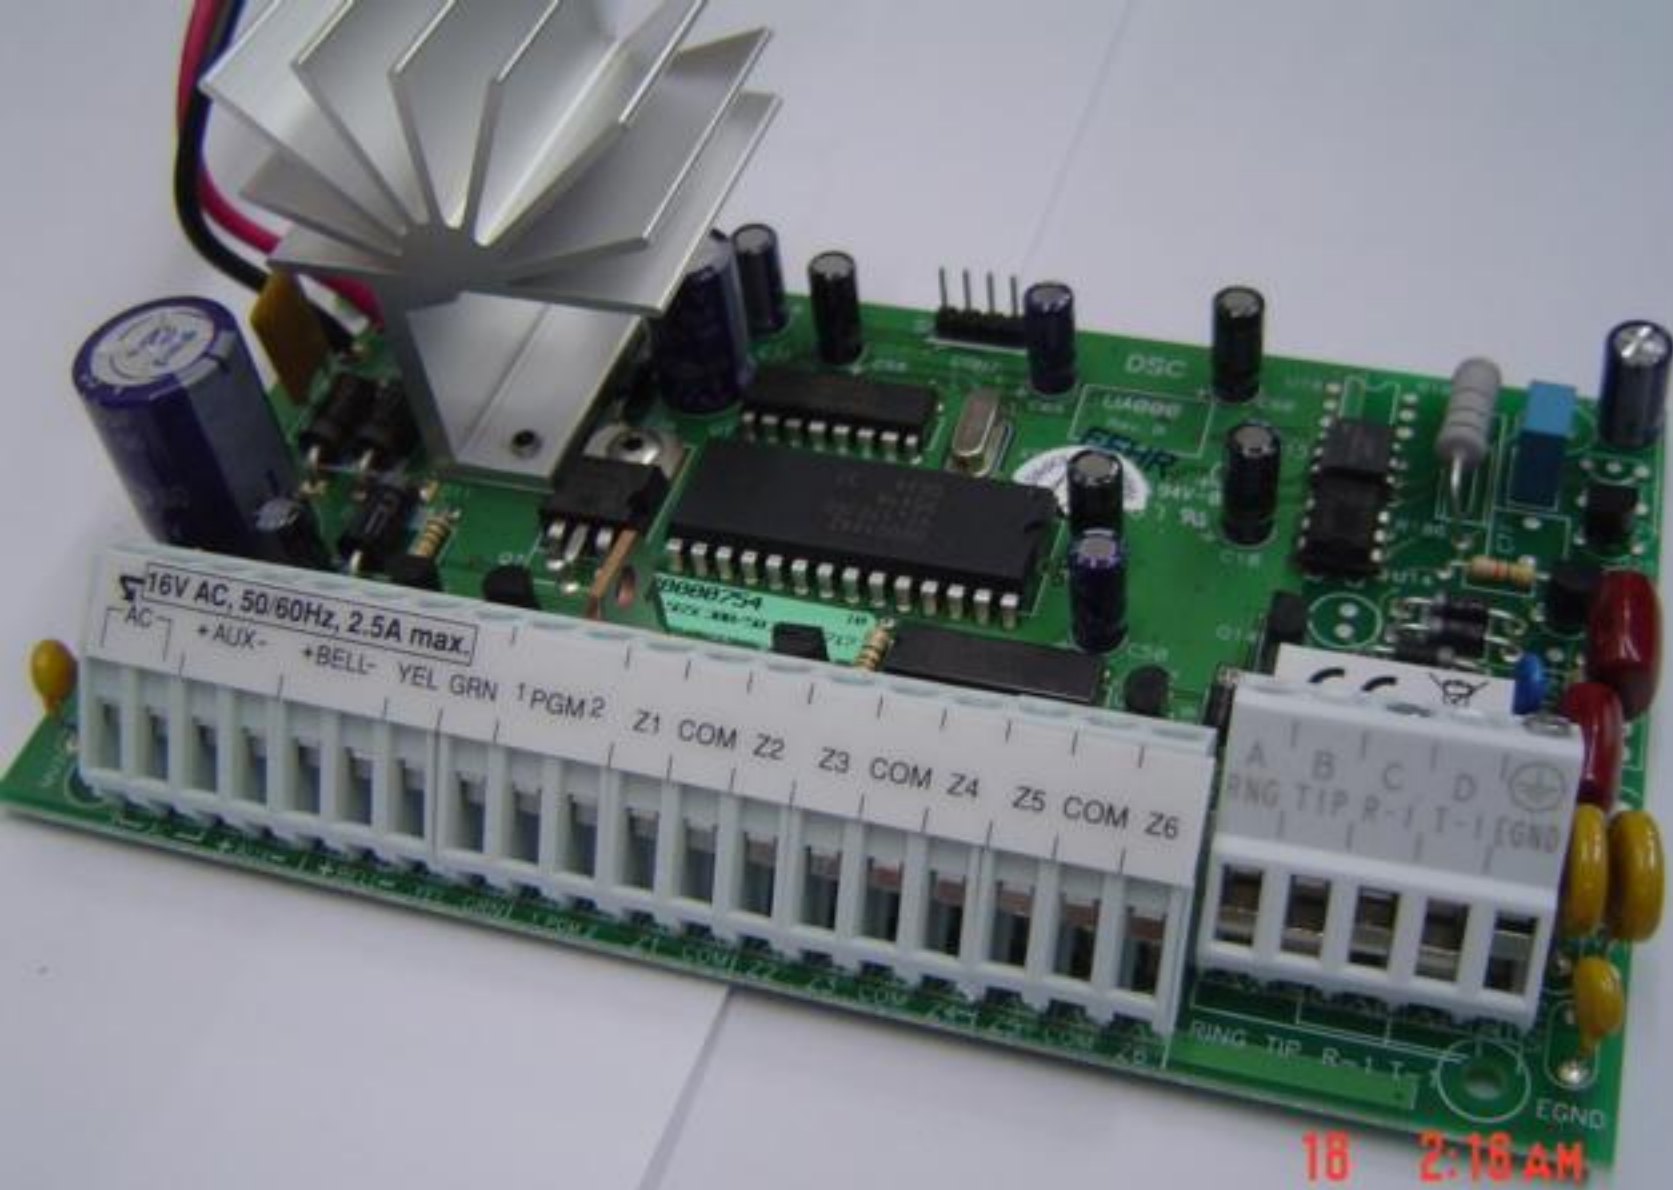

WWW.CHOICECYCLE.COM
100% MADE IN CANADA

70000754
PC110X 300V/50 1070212

FFHR
8076

16V AC, 50/60Hz, 2.5A max.
AC +AUX- +BELL- YEL GRN 1 PGM 2 Z1 COM Z2 Z3 COM Z4 Z5 COM Z6

18 2:15 AM

16V AC, 50/60Hz, 2.5A max.

AC +AUX- +BELL- YEL GRN 1 PGM 2

Z1 COM Z2 Z3 COM Z4 Z5 COM Z6

A B C D
RING TIP R-T-EGND

18 2:18 AM

16V AC, 50/60Hz, 2.5A max.

AC +AUX- +BELL- YEL GRN 1 PGM 2 Z1 COM Z2 Z3 COM Z4 Z5 COM Z6

18 2:15 AM

Ready Armed Trouble