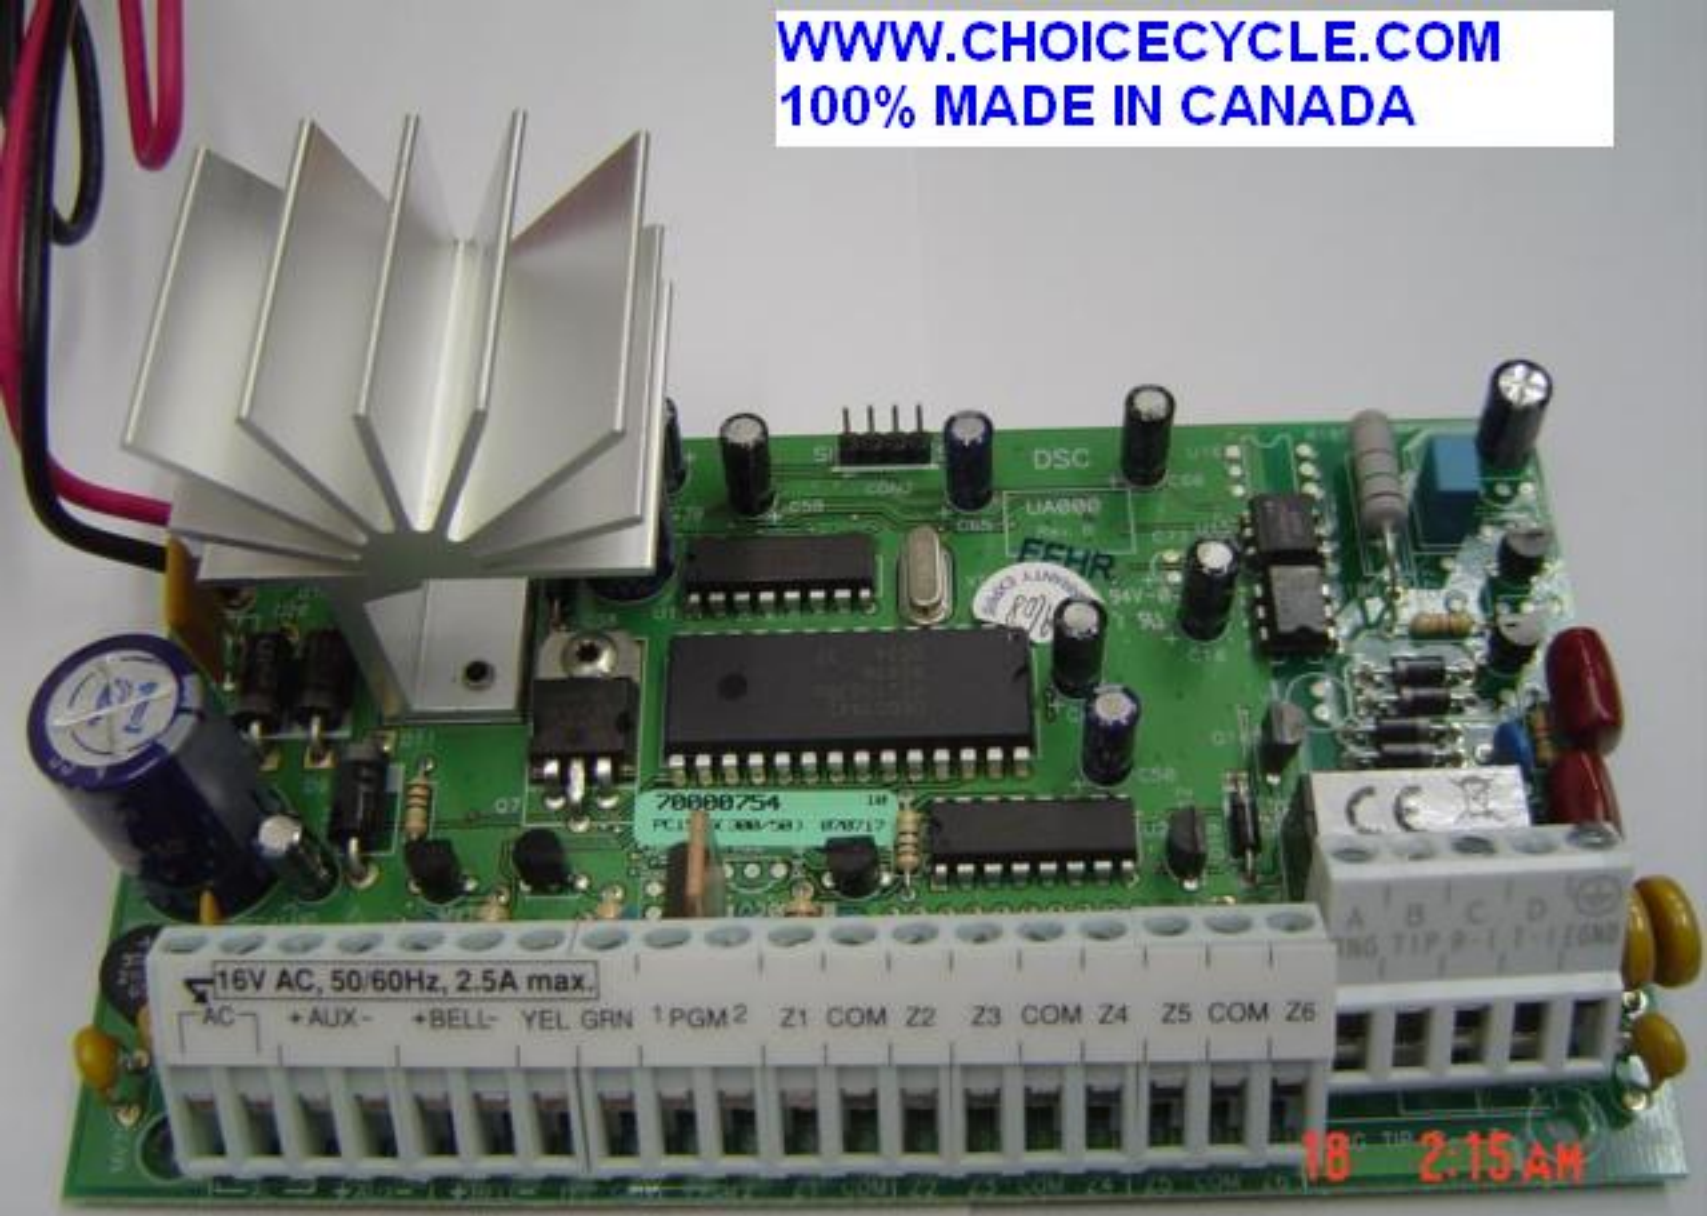

WWW.CHOICECYCLE.COM
100% MADE IN CANADA

70000754
PC110X 300V/50 1070212

FFHR
8076

16V AC, 50/60Hz, 2.5A max.
AC +AUX- +BELL- YEL GRN 1 PGM 2 Z1 COM Z2 Z3 COM Z4 Z5 COM Z6

18 2:15 AM

16V AC, 50/60Hz, 2.5A max.

AC +AUX- +BELL- YEL GRN 1 PGM 2

Z1 COM Z2 Z3 COM Z4 Z5 COM Z6

A B C D
RING TIP R-T-EGND

18 2:18 AM

16V AC, 50/60Hz, 2.5A max.

AC +AUX- +BELL- YEL GRN 1 PGM 2 Z1 COM Z2 Z3 COM Z4 Z5 COM Z6

18 2:15 AM

Ready Armed Trouble