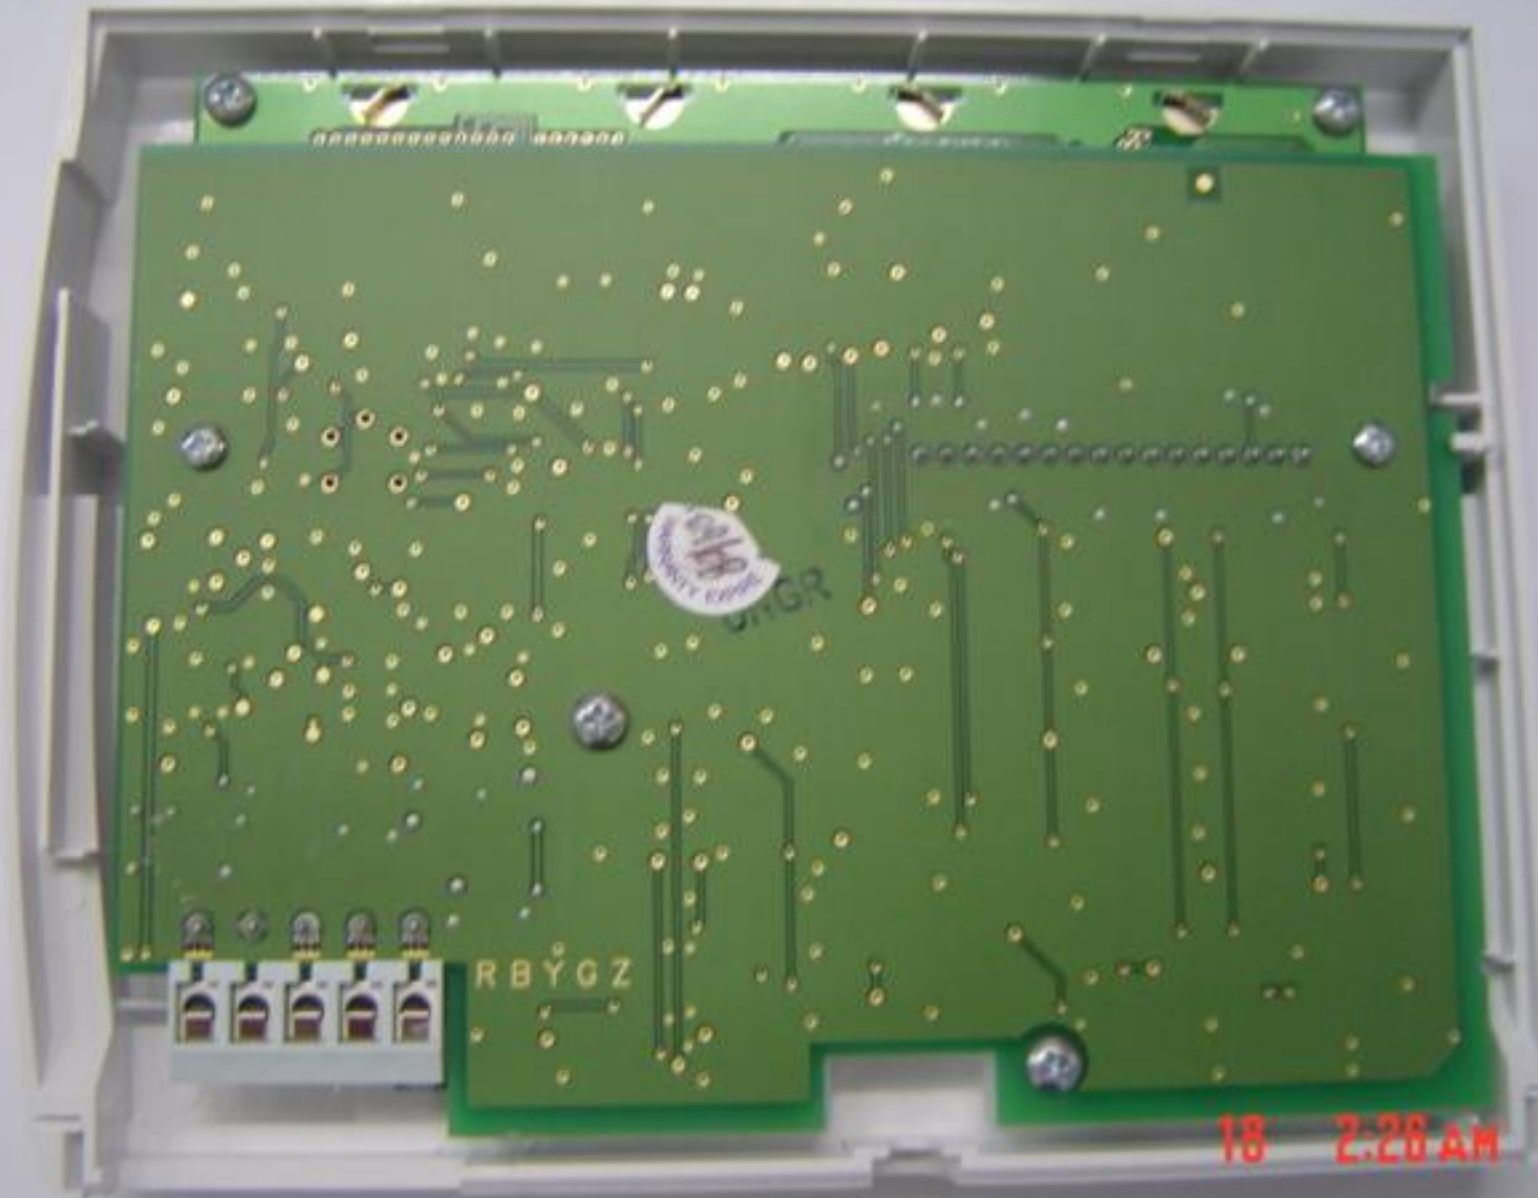

WWW.CHOICECYCLE.COM
100% MADE IN CANADA

70000754
PC110X 300V/50 1070212

FFHR
8076

16V AC, 50/60Hz, 2.5A max.
AC +AUX- +BELL- YEL GRN 1 PGM 2 Z1 COM Z2 Z3 COM Z4 Z5 COM Z6

18 2:15 AM

16V AC, 50/60Hz, 2.5A max.

AC +AUX- +BELL- YEL GRN 1 PGM 2

Z1 COM Z2 Z3 COM Z4 Z5 COM Z6

A B C D
RING TIP R-T-EGND

18 2:18 AM

16V AC, 50/60Hz, 2.5A max.

AC +AUX- +BELL- YEL GRN 1 PGM 2 Z1 COM Z2 Z3 COM Z4 Z5 COM Z6

18 2:15 AM

Ready Armed Trouble

- Stay
- Away
- Chime
- Reset
- Exit

18 2:17 AM

XXXXXXXXXXXX

JHGR

RBYGZ

18 2:26 AM

- Ready
- Armed
- System
- Zone 1
- Zone 2
- Zone 3
- Zone 4
- Zone 5
- Zone 6
- Zone 7
- Zone 8

DSC™