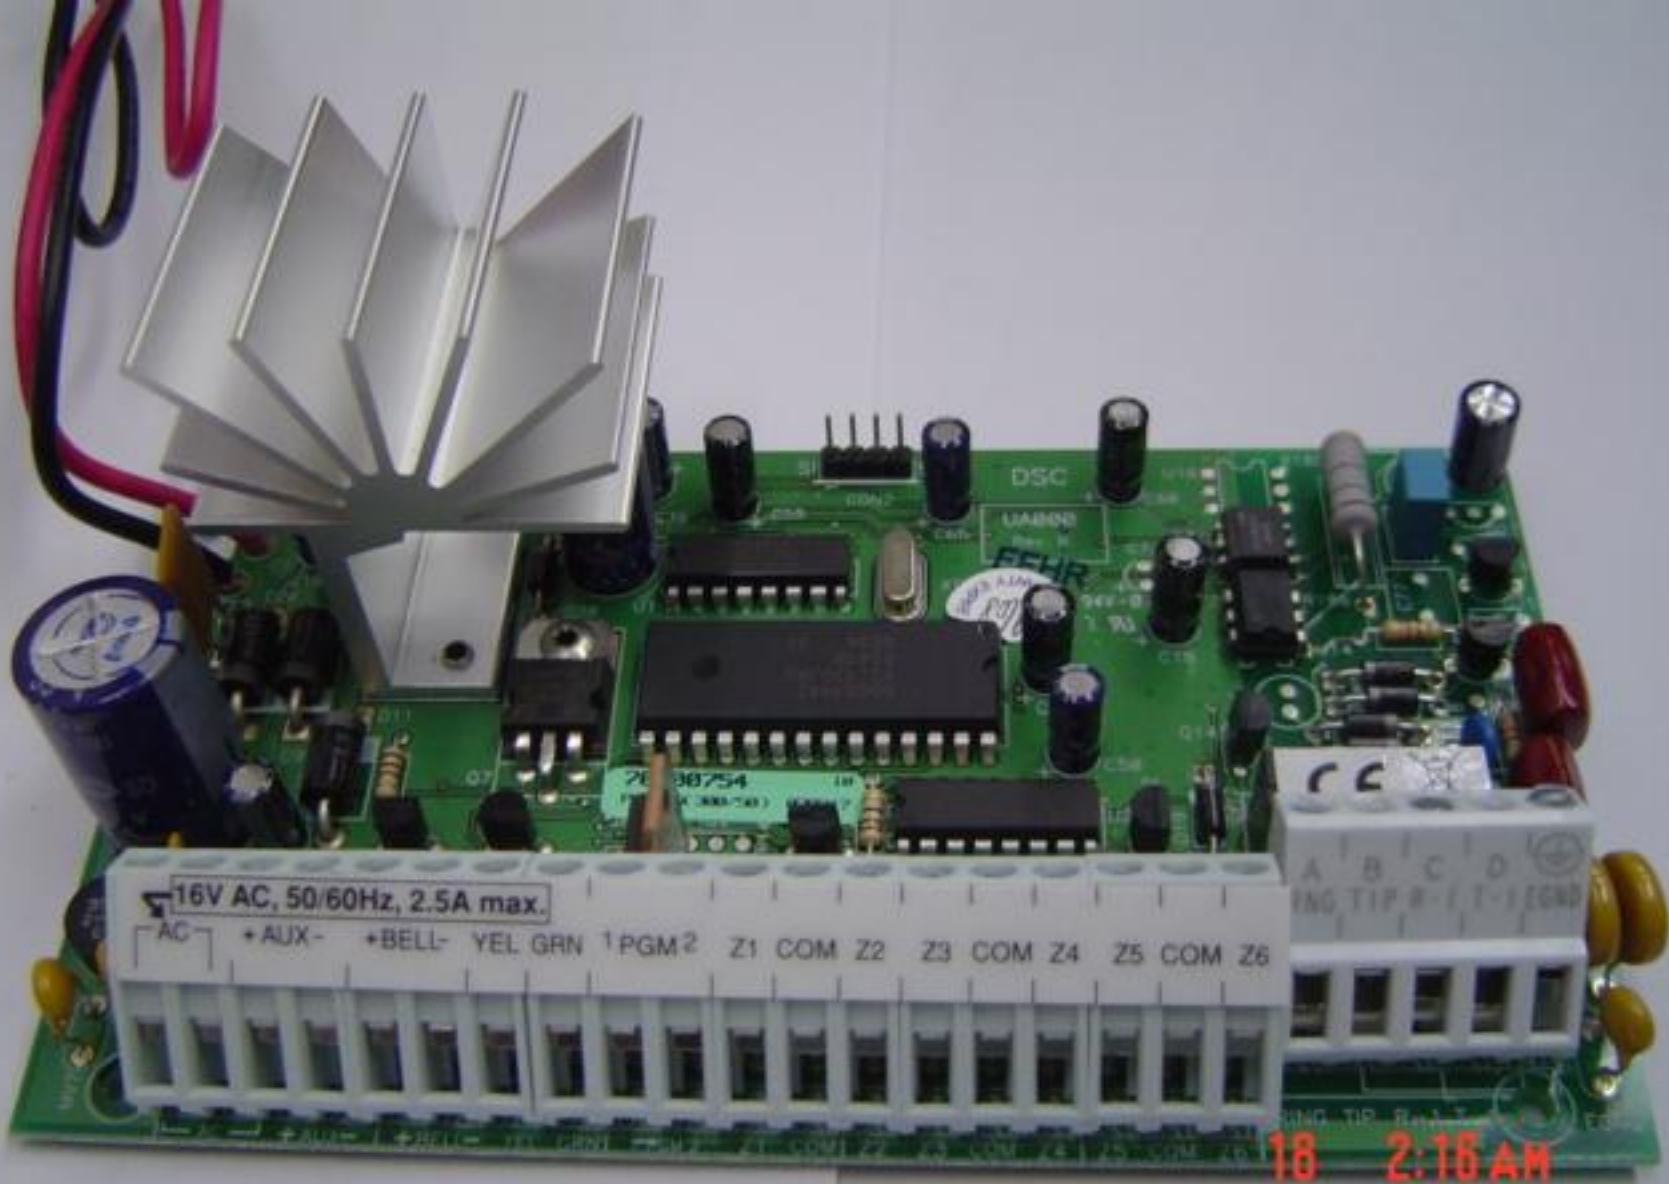

WWW.CHOICECYCLE.COM
100% MADE IN CANADA

70000754
PC110X 300V/50 1070212

FFHR
8076

16V AC, 50/60Hz, 2.5A max.
AC +AUX- +BELL- YEL GRN 1 PGM 2 Z1 COM Z2 Z3 COM Z4 Z5 COM Z6

18 2:15 AM

16V AC, 50/60Hz, 2.5A max.

AC +AUX- +BELL- YEL GRN 1 PGM 2

Z1 COM Z2 Z3 COM Z4 Z5 COM Z6

A B C D
RING TIP R-T-EGND

18 2:18 AM

16V AC, 50/60Hz, 2.5A max.

AC +AUX- +BELL- YEL GRN 1 PGM 2 Z1 COM Z2 Z3 COM Z4 Z5 COM Z6

18 2:15 AM

Ready Armed Trouble